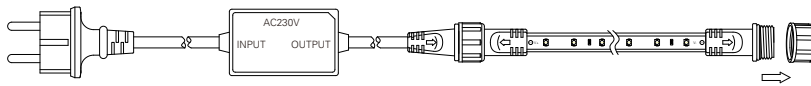

BRUKSANVISNING
INSTRUCTION MANUAL
LED STRIP ARBEIDSBELYSNING
25m 3000K

8,6W/m IP44 230V

J&EL

IP44   

Spenning: 230V
Effekt: 8,6W/m
Lumen: 930lm/m
IP: IP44
Ra: 80
Kelvin: 3000K
Lys spredning: 120°
Dimbar: Ja
Levetid: 20.000T

Voltage: 230V
Power: 8.6W/m
Lumen: 930lm/m
IP: IP44
Ra: 80
Kelvin: 3000K
Beam angle: 120°
Dimmable: Ja
Lifetime: 20,000T

FORLENGELSE / EXTENSION

Strip A

Strip B

Strip A Strip B

Strip A + Strip B

*** Maksimum lengde 50m.
Maximum length 50m.**

MÅL / MEASUREMENT

ADVARSEL!

Ta hele LED stripen av trommelen før den tilkobles strøm.
Ikke beregnet for kontinuerlig bruk over 24 timer.

ATTENTION!

Remove the entire LED strip from the drum before connecting it to the power.
Not recommend for consistently using over 24hours.