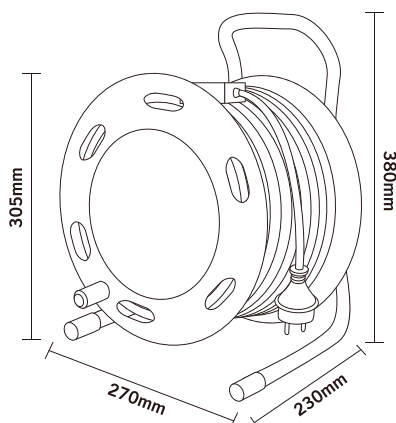

BRUKSANVISNING
INSTRUCTION MANUAL
LED STRIP ARBEIDSBELYSNING
25m 3000K

8,6W/m IP44 230V

J&EL

IP44   

Spenning: 230V
Effekt: 8,6W/m
Lumen: 930lm/m
IP: IP44
Ra: 80
Kelvin: 3000K
Lys spredning: 120°
Dimbar: Ja
Levetid: 20.000T

Voltage: 230V
Power: 8.6W/m
Lumen: 930lm/m
IP: IP44
Ra: 80
Kelvin: 3000K
Beam angle: 120°
Dimmable: Ja
Lifetime: 20,000T

FORLENGELSE / EXTENSION

Strip A

Strip B

Strip A Strip B

Strip A + Strip B

*** Maksimum lengde 50m.
Maximum length 50m.**

MÅL / MEASUREMENT

ADVARSEL!

Ta hele LED stripen av trommelen før den tilkobles strøm.
Ikke beregnet for kontinuerlig bruk over 24 timer.

ATTENTION!

Remove the entire LED strip from the drum before connecting it to the power.
Not recommend for consistently using over 24hours.